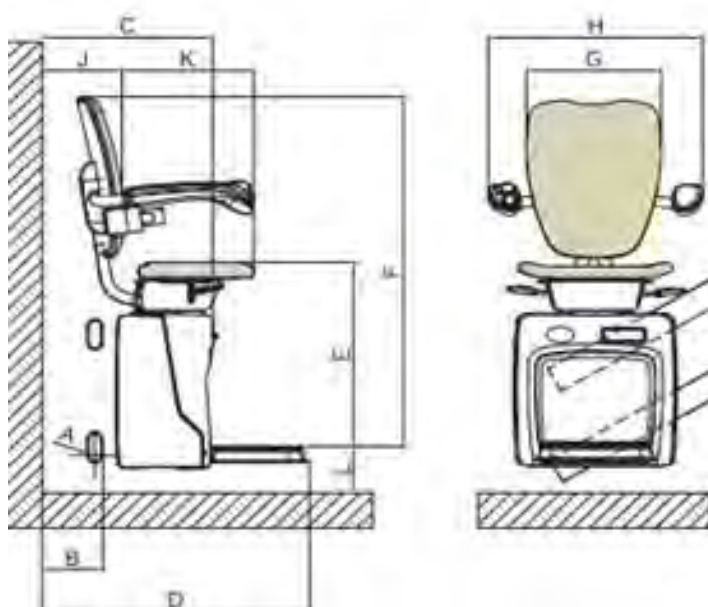

Esta silla salvaescaleras puede ser instalada tanto en el lado interno como externo de la escalera.

El asiento y el reposapiés se cierran y abren de forma simultánea con un único movimiento ocupando así, un espacio mínimo.

A	Dimensiones de la guía amplitud / altura	30 min / 50 mm
B	Distancia del lado externo de la escalera	130 mm
C	Espacio ocupado por la máquina con el reposapiés cerrado	445 mm
D	Espacio ocupado por la máquina con el reposapiés abierto	720 mm
E	Distancia entre el reposapiés y el asiento	530 mm
F	Distancia entre el reposapiés y la parte superior del respaldo	1.080 mm
G	Amplitud respaldo	380 mm
H	Distancia entre los apoyabrazos	600 mm
J	Distancia entre la espalda y la pared	195 mm
K	Profundidad del asiento	365 mm
L	Distancia entre la parte superior del reposapiés y el pavimento	90 mm